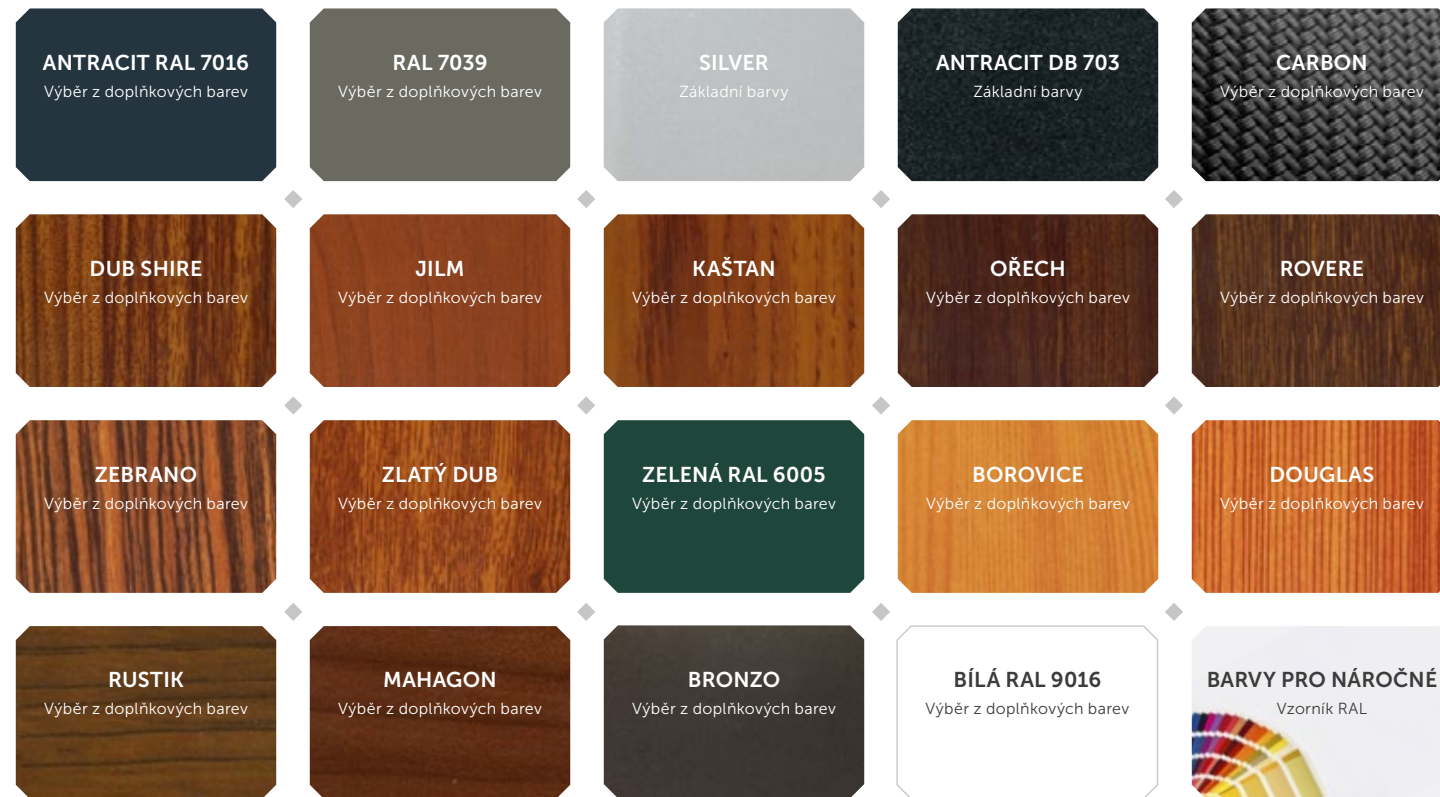

Dutinkový polykarbonát

Stálící je dutinkový polykarbonát PK8 a PK10 o síle 8 či 10 mm. Má vynikající izolační schopnosti a poskytuje dostatek soukromí při koupání pod zastřešením. Samozřejmostí je UV ochrana. **Zvolte si jednu ze 2 barevných variant.**

Barvy profilů

Konstrukci zastřešení pro vás lakujeme odolnou práškovou barvou ve vlastní specializované a certifikované lakovně. Vybrat můžete ze široké škály barev a dekorů. U standardních zastřešení jsou barvy pevně dané, u zakázkových máte následující možnosti: