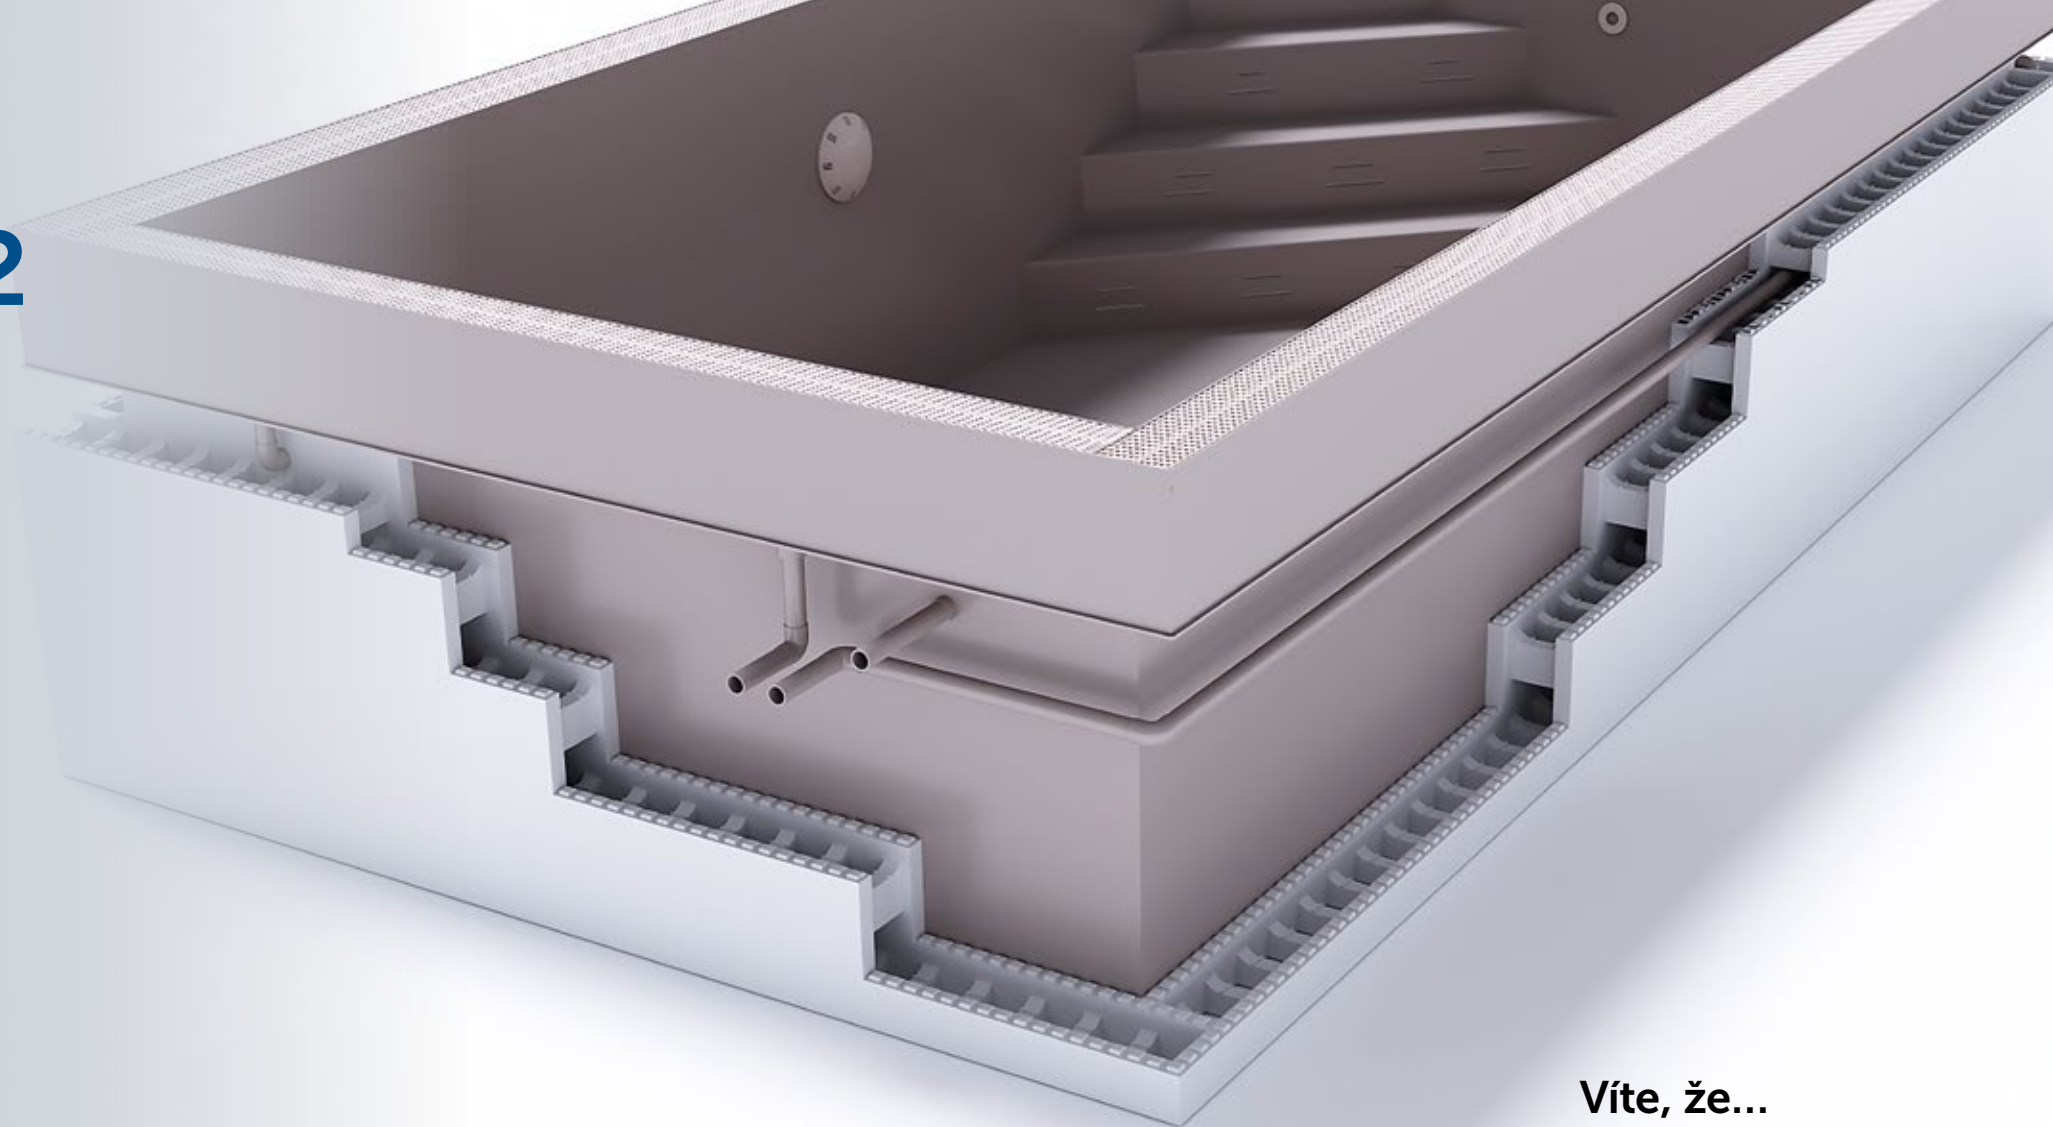

BAZÉNY ŘADY QBIG BENEFIT G2

QBIG BENEFIT G2 přináší funkční a promyšlené řešení pro každodenní využití bazénu

Co vám bazény BENEFIT přinesou?

- ✓ Rychlejší a jednodušší stavební práce? Výrazně!
- ✓ Vypouštění vody? Není třeba!
- ✓ Zazimování? Hračka!
- ✓ Ekonomičtější provoz? Nepochybně!
- ✓ Snazší údržbu? Samozřejmě!
- ✓ Konstrukční řešení chráněné užitným vzorem. Ano!
- ✓ Úspora stavebních nákladů

Víte, že...

Bazény BENEFIT jsou z vnější strany opatřeny 25 cm silnou termokonstrukcí, která po vylití betonem slouží jako nosný a zároveň izolační prvek bazénu. Tímto je také možné urychlit stavební práce a užívat si pohody ve vlastním bazénu co nejdříve.