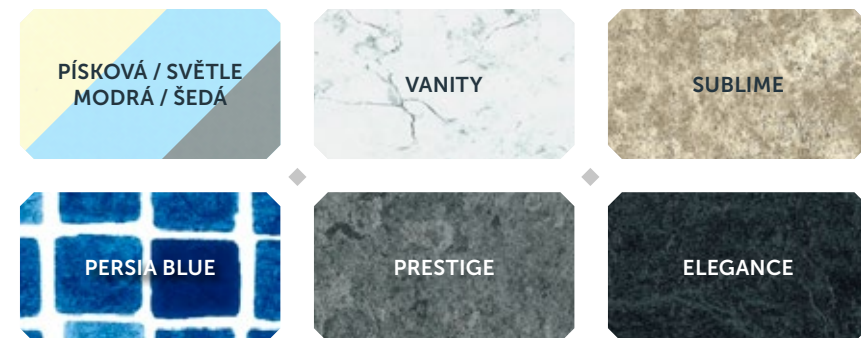

FÓLIOVÉ BAZÉNY

Renovace stávajícího bazénu či nový fóliový bazén?
Pro obě tyto varianty pro vás máme řešení!

Zcela originálního designu bazénu docílíte kombinací betonového bazénu s vypláštěním těžkou fólií. Díky technologii vypláštění bazénu vám můžeme nabídnout širokou škálu dekorů a barev a zároveň umíme zrenovovat váš starý betonový či polypropylenový bazén.

Na výběr máme mnoho dalších vzorů a barev.

ZAKÁZKOVÉ BAZÉNY – KAŽDÝ BAZÉN JE ORIGINÁL

ROZMĚRY	dle přání zákazníka	HLOUBKA	dle přání zákazníka (až 2 m, možnost proměnlivé hloubky)
BARVA	přijďte si prohlédnout vzorník	TVAR	jákykoliv dle přání zákazníka*

*Na možná technická omezení vás samozřejmě upozorníme.